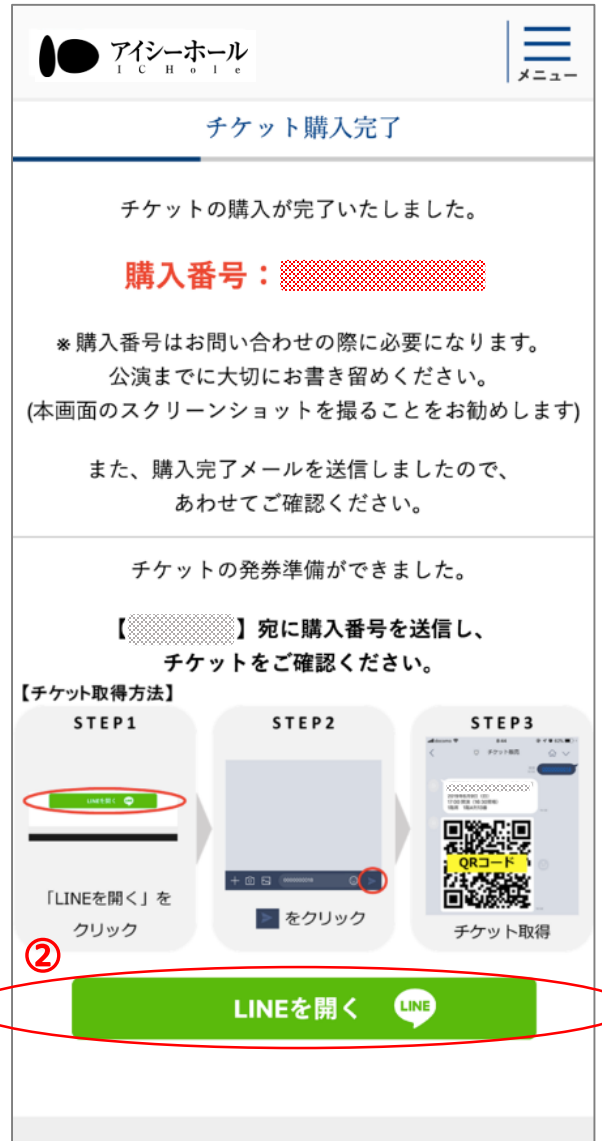

STEP 6 決済を行い、チケットの購入を完了します

- 購入番号を忘れてしまうと、チケットを受け取れないため、チケット購入完了ページのスクリーンショットを撮ることをお勧めします。

- ① クレジットカード情報を入力し、お支払いを完了させてください。（キャリア決済、LINE Pay決済は、各決済会社の決済ページでお支払いを完了させてください。）
- ② 「LINEを開く」をクリックします。